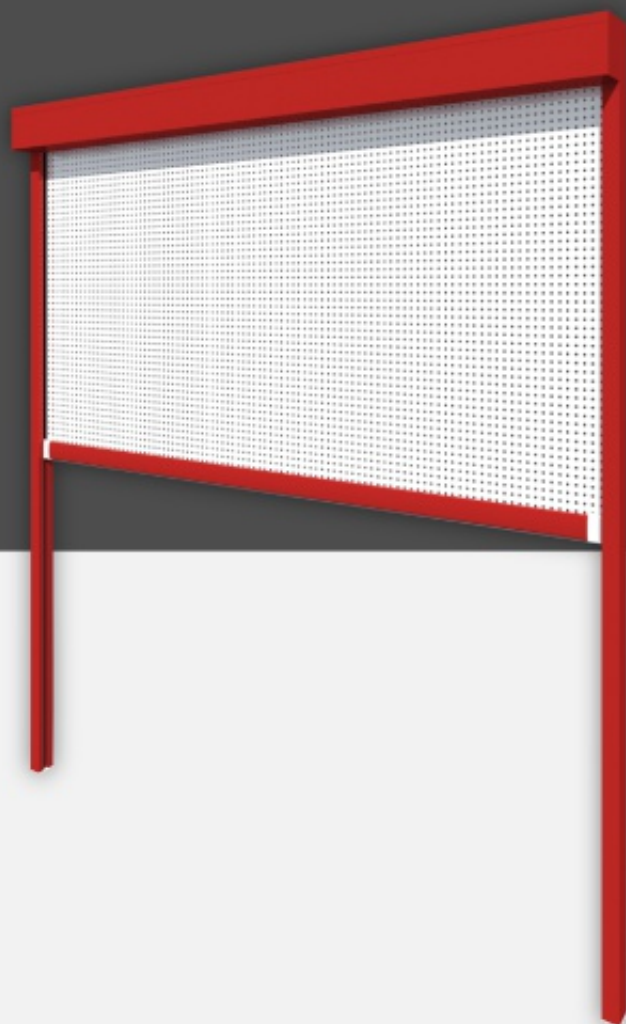

# UMBROLL-ZIP

Max. szélesség: 300 cm  
Max. magasság: 300 cm  
Alapszín: fehér RAL 9016  
Max. szélterhelés: 40 km/h  
Működtetés: motorral  
Kivitel: extrudált tok és lefutó

**Kisebb felületek esetén ideális választás!**

Az Umbroll-Zip ablaknapellenző és oldalfedés elegáns és esztétikus megoldás üvegfelületek, továbbá télikertek oldalainak árnyékolására, illetve lezárására.

Filigrán kivitelének köszönhetően naphálóval, ablaknapellenzőként kiválóan használható.

# LATERAL

Max. szélesség: 400 cm  
Max. magasság: 320 cm  
Alapszín: white RAL 9016  
Max. szélterhelés: textilanyag - 50 km/h;  
naphálós oldalfedés - 60 km/h  
Működtetés: hajtókarral vagy motorral  
Kivitel: extrudált tok és lefutó

**Erősebb, robosztusabb kivitel, nagyobb felületekhez!**

A Lateral akár nagyméretű télikertek oldalfedésére, illetve térelválasztásra is kiválóan alkalmas. Szélálló képessége kiemelkedő.

Jellemzően textilanyaggal gyártjuk, melybe a jobb kitekintés érdekében víztiszta PVC ablakok is integrálhatóak.