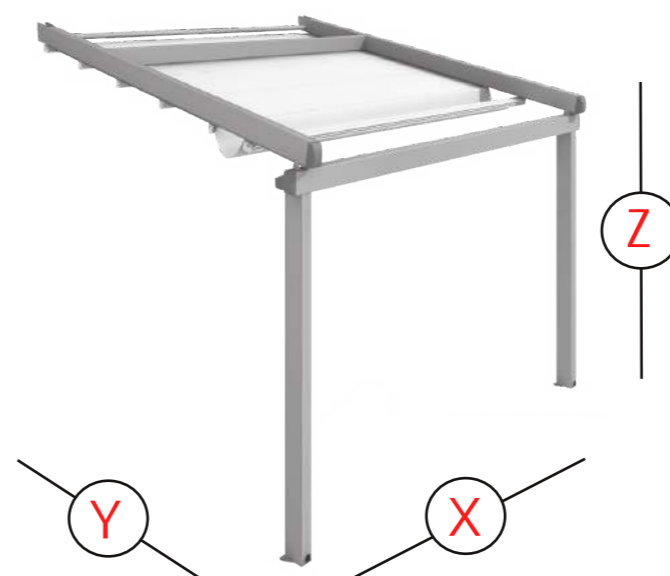

### SZERKEZETI JELLEMZŐK

Estétikus kiegészítője modern és antik épületeknek egyaránt. A pergola szinterezett alumínium szerkezete az egyik oldalon falra vagy mennyezetre rögzül, a másik oldalon 130x70 mm lábakon támaszkodik. A tető PVC 43x65 mm profilokba fektetett, melyet az elején és végén 85x65 mm teherviselő profil merevít. A tető fedés 130x70 mm-es lefutókban mozog. Működtetése bordásszíjjal történik, mely zárt csapágyazású tárcsán fordul.

### MÉRETEK

(X) Szélesség

(Y) Kinyúlás

(Z) Magasság

250 - 550 cm (1 modul)  
900 cm -ig (2 modul)  
1180 cm -ig (3 modul)

200 - 650 cm

230 cm - lábmagasság

### SZERKEZETI JELLEMZŐK

Stílusos, erős, moduláris. Szinterezett alumínium szerkezet, mely a falra/mennyezetre rögzített a hátsó oldalon és önálló 150x92 cm-es lábakon támaszkodik elöl. A PVC feszített keresztprofilok 43x65 mm-esek, de a két szélső teherviselő profil 85x65 mm. A lefutó sínek 165x92 mm-es profilok. Működtetése bordásszíjjal történik, mely zárt csapágyazású tárcsákon fordul. A szerkezetnek minimum 15%-os dőlésszöget kell adni, hogy levezesse az esővizet. Mozgatása történhet manuálisan vagy automatikusan.

### MÉRETEK

(X) Szélesség

(Y) Kinyúlás

(Z) Magasság

250 - 550 cm (1 modul)  
900 cm -ig (2 modul)  
1180 cm -ig (3 modul)

200 - 790 cm

230 cm - lábmagasság