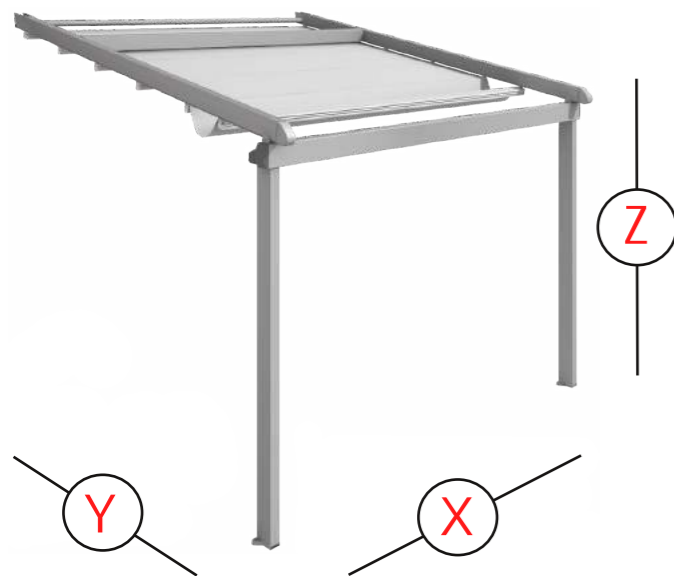

### SZERKEZETI JELLEMZŐK

Estétikus kiegészítője modern és antik épületeknek egyaránt. A pergola szinterezett alumínium szerkezete az egyik oldalon falra vagy mennyezetre rögzül, a másik oldalon 130x70 mm lábakon támaszkodik. A tető PVC 43x65 mm profilokba fektetett, melyet az elején és végén 85x65 mm teherviselő profil merevít. A tető fedés 130x70 mm-es lefutókban mozog. Működtetése bordásszíjjal történik, mely zárt csapágyazású tárcsán fordul.

### SZERKEZETI JELLEMZŐK

Stílusos, erős, moduláris. Szinterezett alumínium szerkezet, mely a falra/mennyezetre rögzített a hátsó oldalon és önálló 150x92 cm-es lábakon támaszkodik elöl. A PVC feszített keresztprofilok 43x65 mm-esek, de a két szélső teherviselő profil 85x65 mm. A lefutó sínek 165x92 mm-es profilok. Működtetése bordásszíjjal történik, mely zárt csapágyazású tárcsákon fordul. A szerkezetnek minimum 15%-os dőlésszöget kell adni, hogy levezesse az esővizet. Mozgatása történhet manuálisan vagy automatikusan.